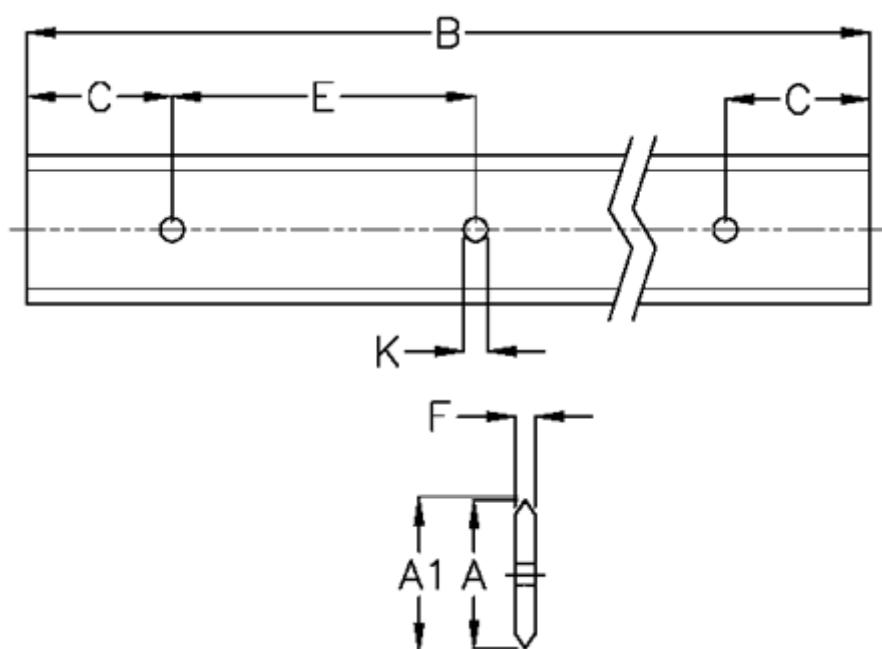

Varenummer: 057123937761

Beskrivelse: Hepco GV3 profilskinne M 76 L3776 P1
med forsænkede huller

Mål

A = 76

A1 = 76.81

B = 3776

C = 43.0

E = 90

F = 6.12

For leje = J34

K = 9xM8

Præcisionstype = P1

vægt kg/1000 = 3.40